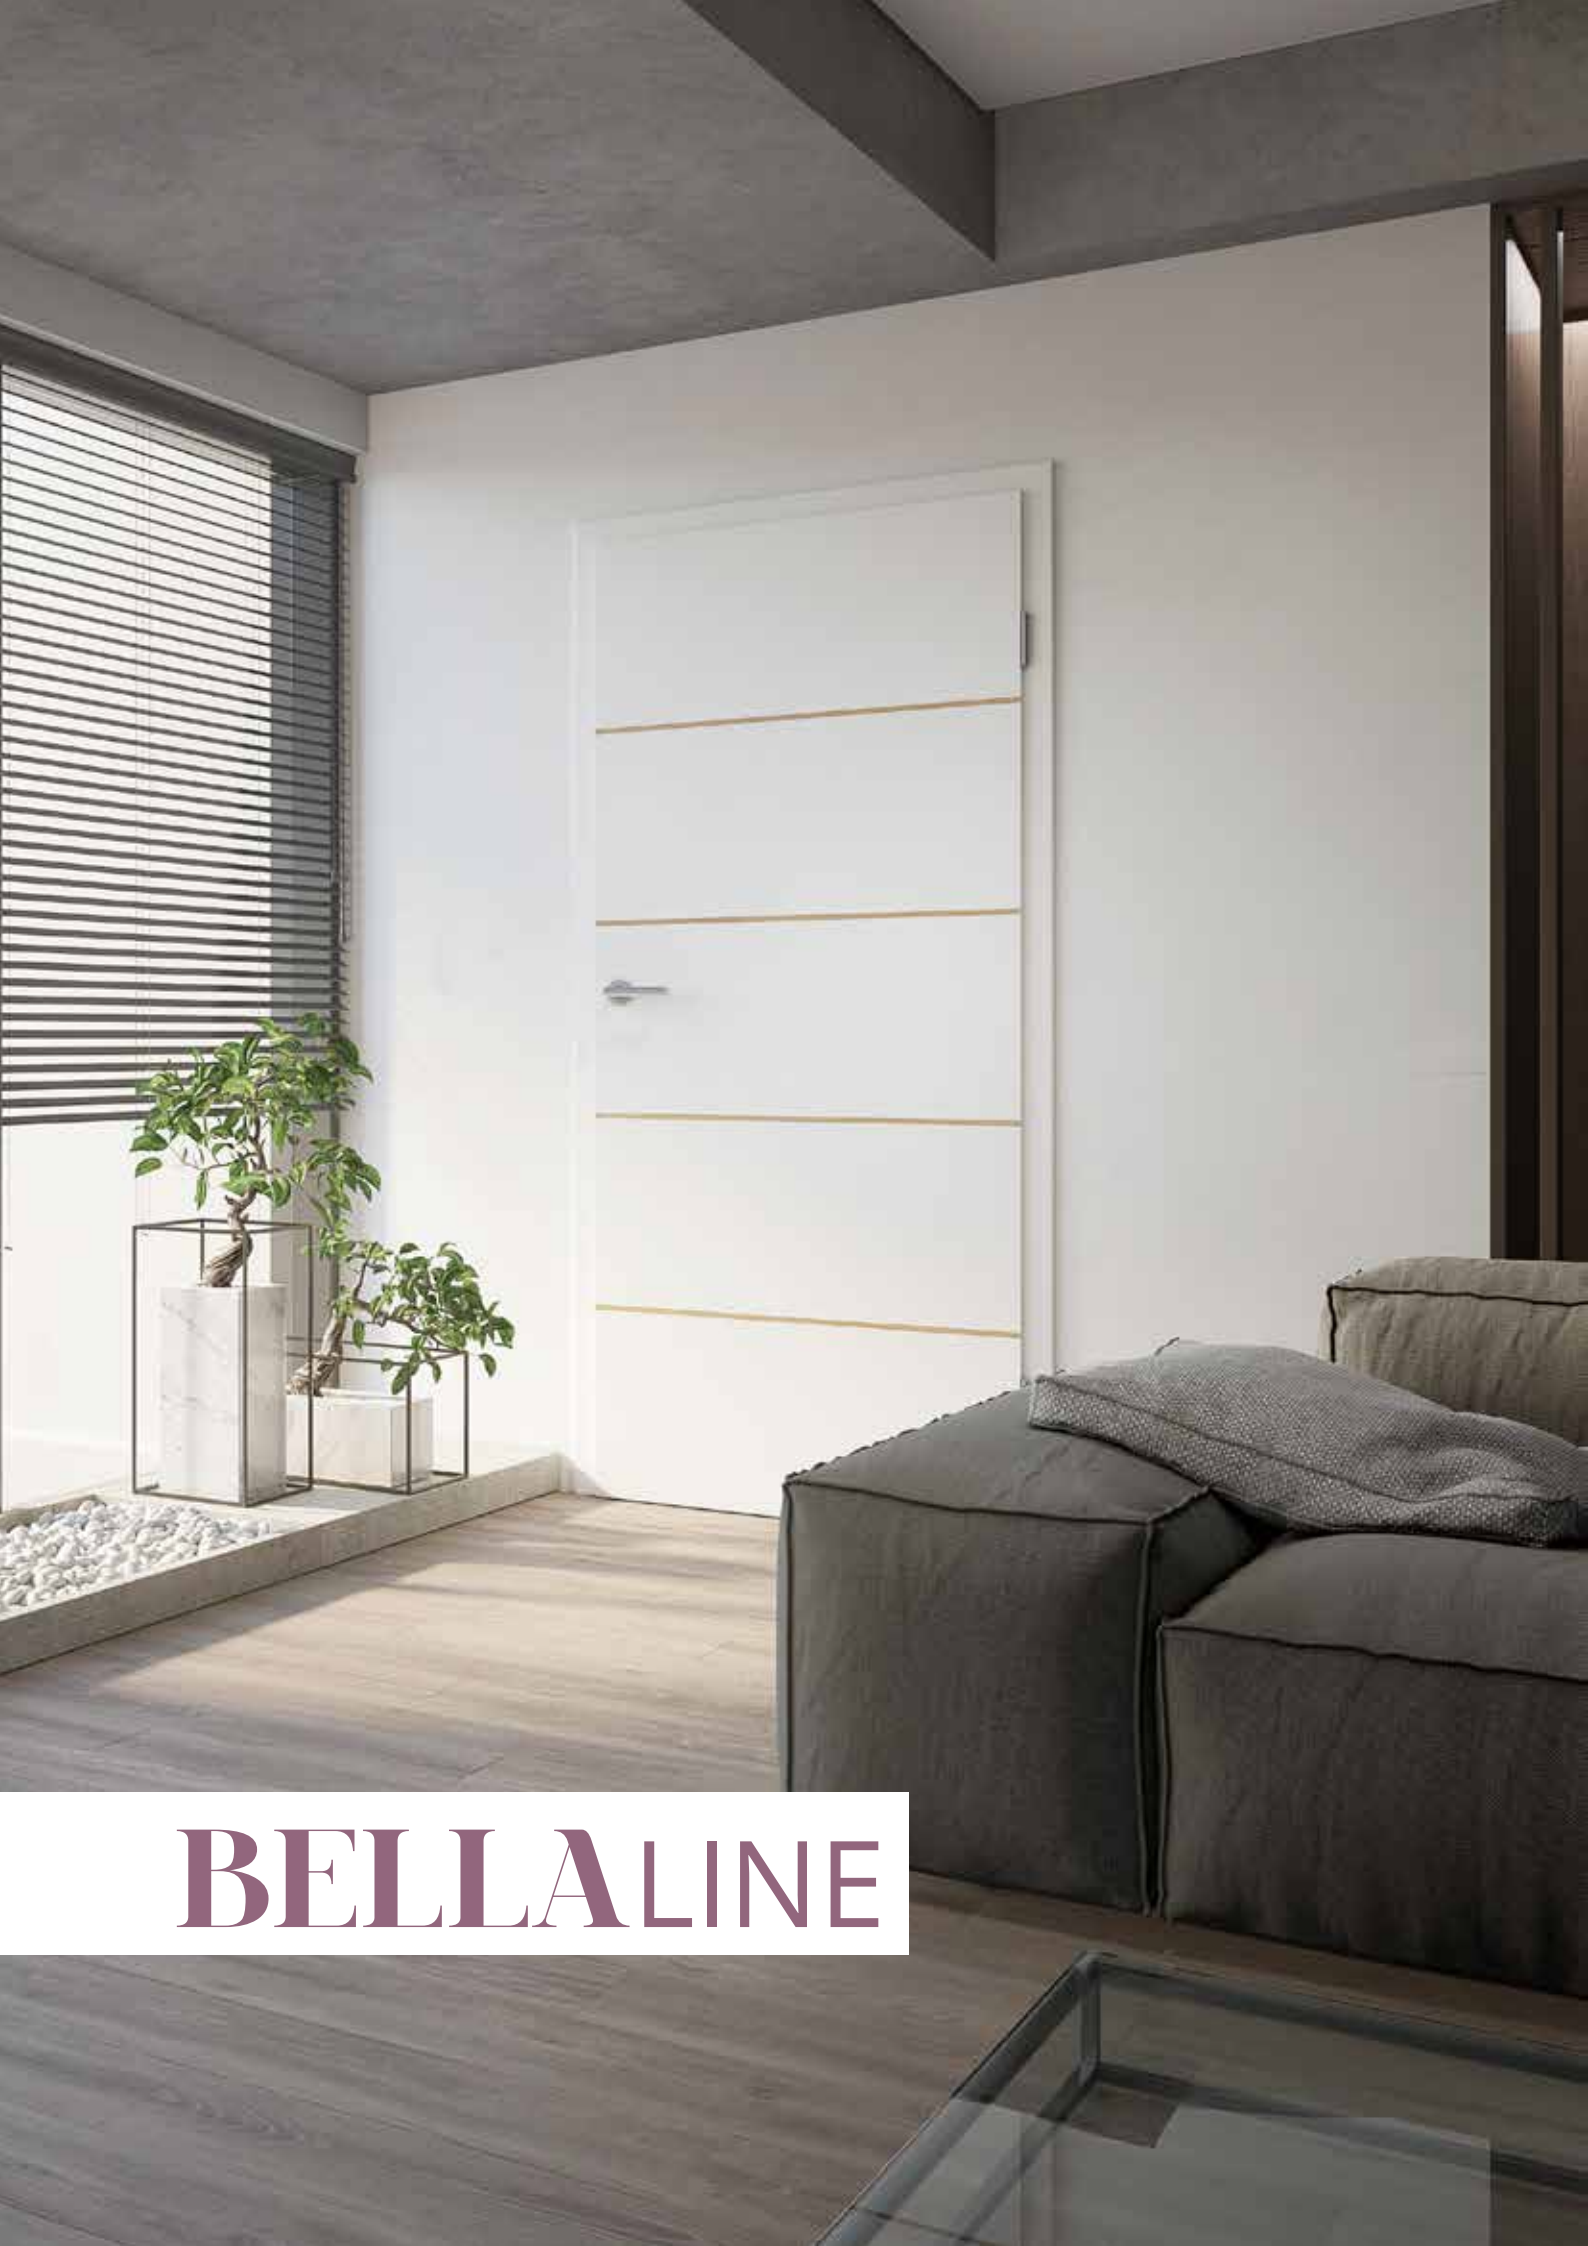

COLORLINE
MODENA weiß gespritzt
verkehrsweiß
ähnlich RAL 9016 (BE PLE7)

BELLALINE