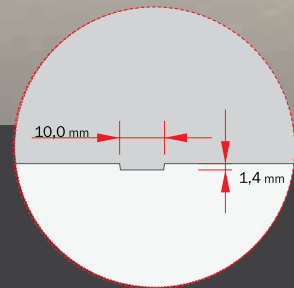

COLORLINE
weiß gewalzt R27L
Modell LIFELINE PN1

RILLENFRÄSUNGEN - EASY (4,0 x 0,8 mm)

COLORLINE
weiß gewalzt
R27L

COLORLINE
weiß gewalzt
R28L

COLORLINE
weiß gewalzt
R29L

COLORLINE
weiß gewalzt
R34L

COLORLINE
weiß gewalzt
R87L