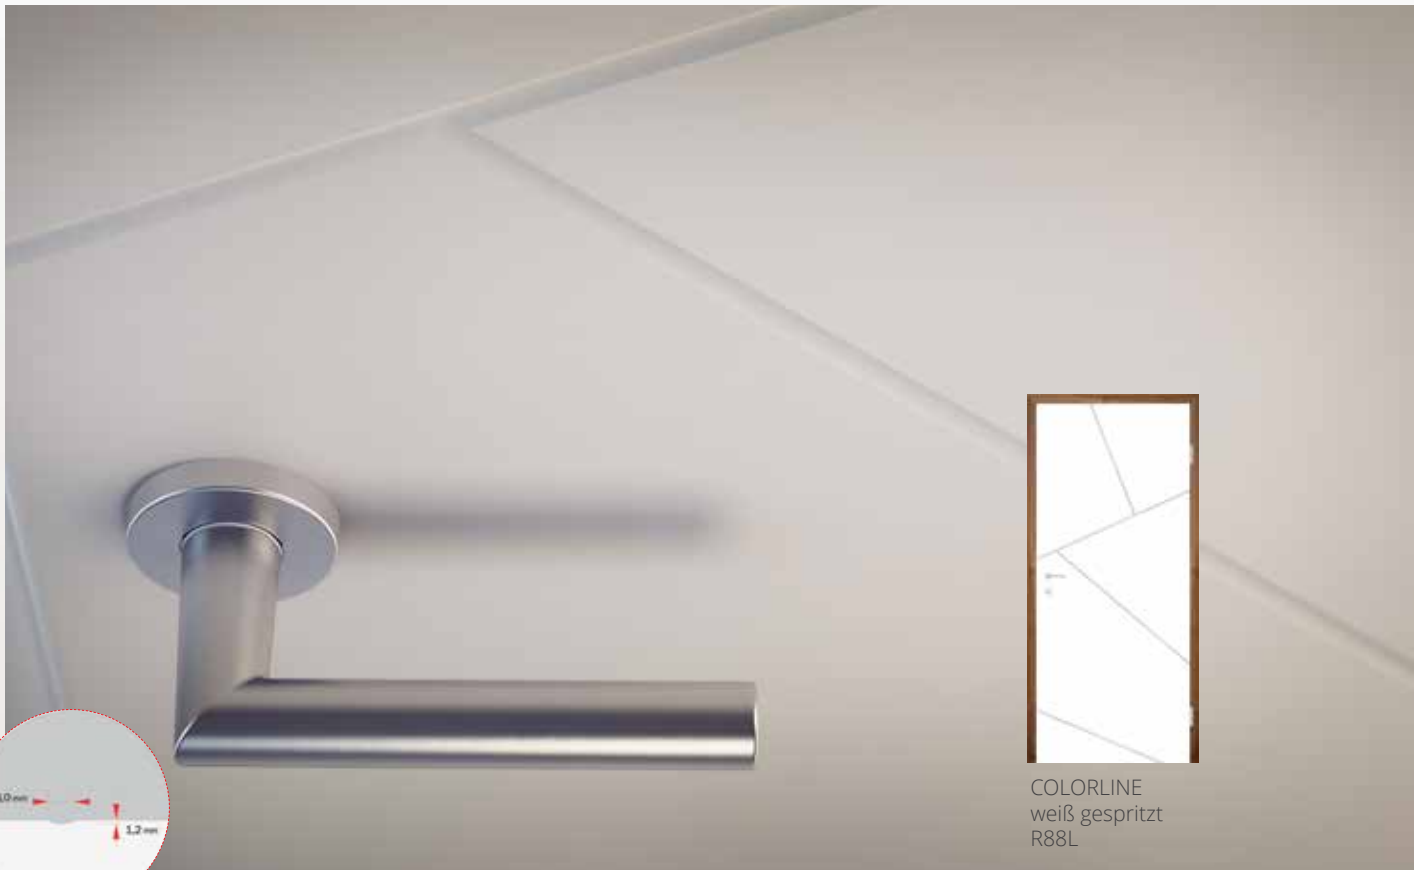

“

DIE VERGLASUNG DER TÜREN

ist die ideale Art und Weise, unsere Wohnräume mit Tageslicht zu beleuchten.

Außerdem bietet sie uns eine visuelle Verbindung mit der Außenwelt und den benachbarten Räumen.

COLORLINE

COLORLINE
weiß gespritzt
R88L

MODENA

WEISSGESPRITZTE TÜREN

Rillenfräsungen verleihen MODENA-Türen klassische Eleganz. Das Türblatt kann zusätzlich mit gerundeten oder SOFT-M Rundkanten vielfältiger gestaltet werden.