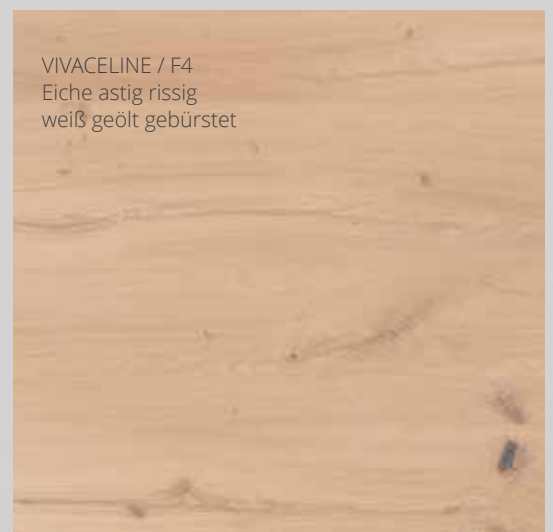

GLATTE TÜREN QUERFURNIERT Modell VIVACELINE – EICHE ASTIG RISSIG