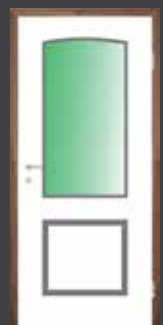

KAISERLINE

Sie werden aus einer erlesenen Kombination von Materialien hergestellt, die Ihre Wohnung in ihrer ganzen Schönheit erstrahlen lassen.

KAISERLINE / R25L
weiß gespritzt

KAISERLINE / R39L
weiß gespritzt

KAISERLINE / R38L
weiß gespritzt

KAISERLINE / R49L
weiß gespritzt

KAISERLINE / R40L
mit Bogen
weiß gespritzt

Ein ästhetisches Design und
hochwertiges Fertigungskonzept
sorgen für Ihr Wohlbefinden.

SKIZZEN DER KAISERLINE-MODELLE

Modell KAISERLINE
R38L

Modell KAISERLINE
R38L mit Verglasung

Modell KAISERLINE
R39L

Modell KAISERLINE
R39L mit Verglasung

Modell KAISERLINE
R40L

Modell KAISERLINE
R40L mit Verglasung

Modell KAISERLINE
R49L

Modell KAISERLINE
R25L