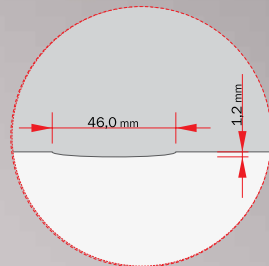

KAISERLINE / R38L
weiß gespritzt

KAISERLINE / R49L
weiß gespritzt

KAISERLINE / R40L
mit Bogen
weiß gespritzt

Ein ästhetisches Design und
hochwertiges Fertigungskonzept
sorgen für Ihr Wohlbefinden.

SKIZZEN DER KAISERLINE-MODELLE